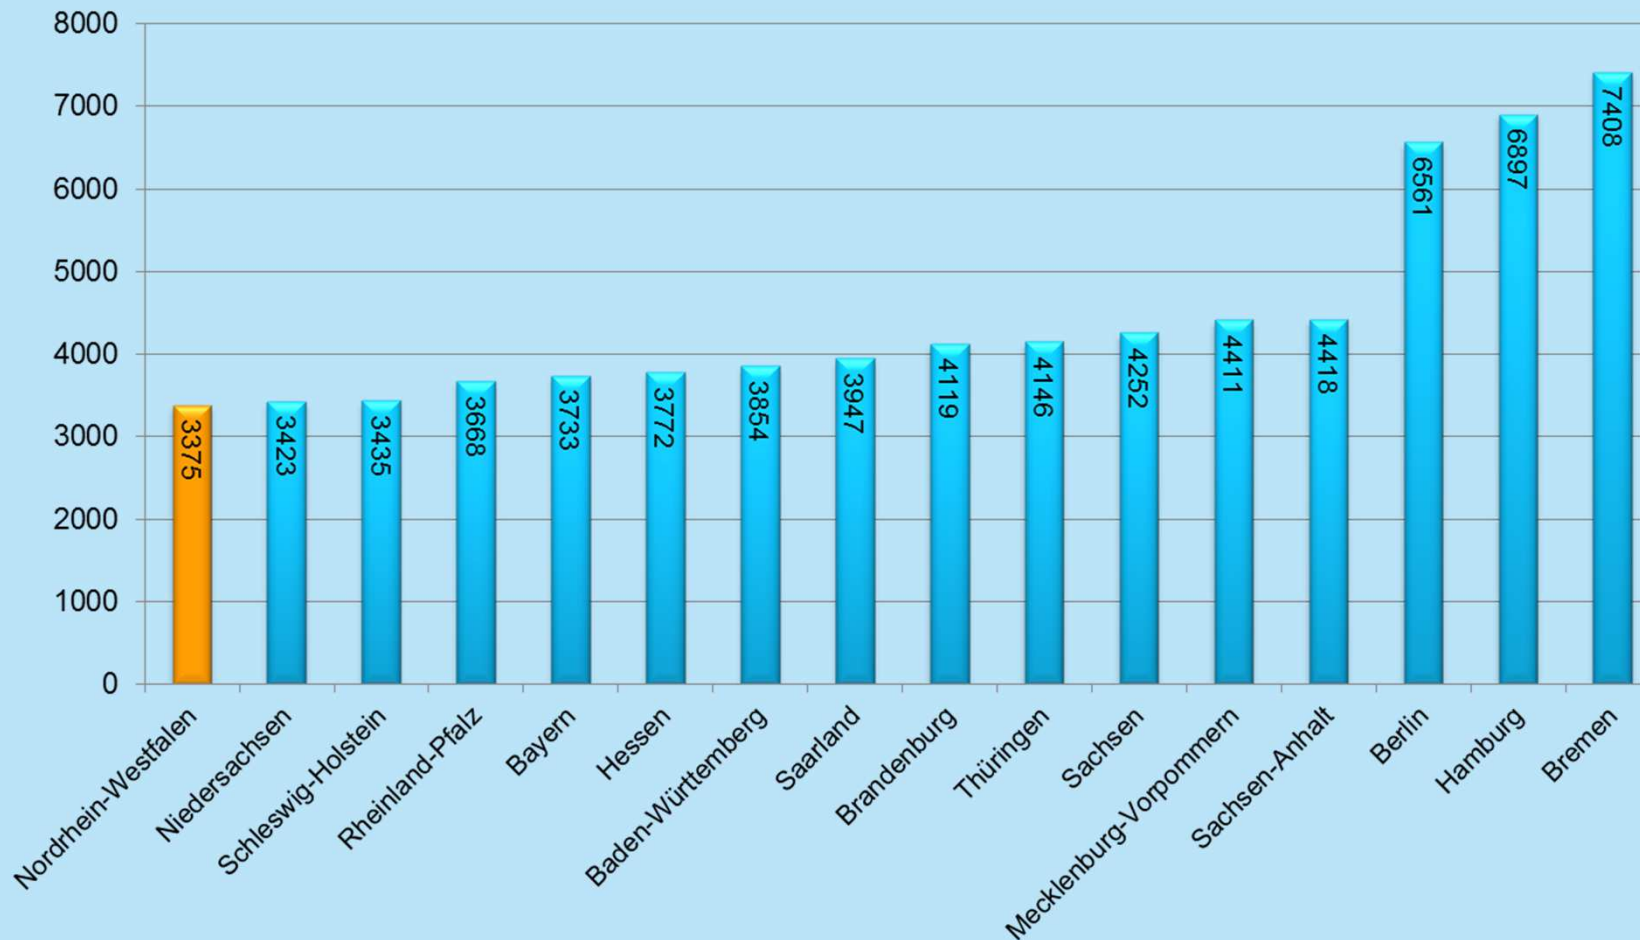

NRW hat die niedrigsten Pro-Kopf-Ausgaben aller Länder

Bereinigte Gesamtausgaben der Länder in Euro je Einwohner für 2013