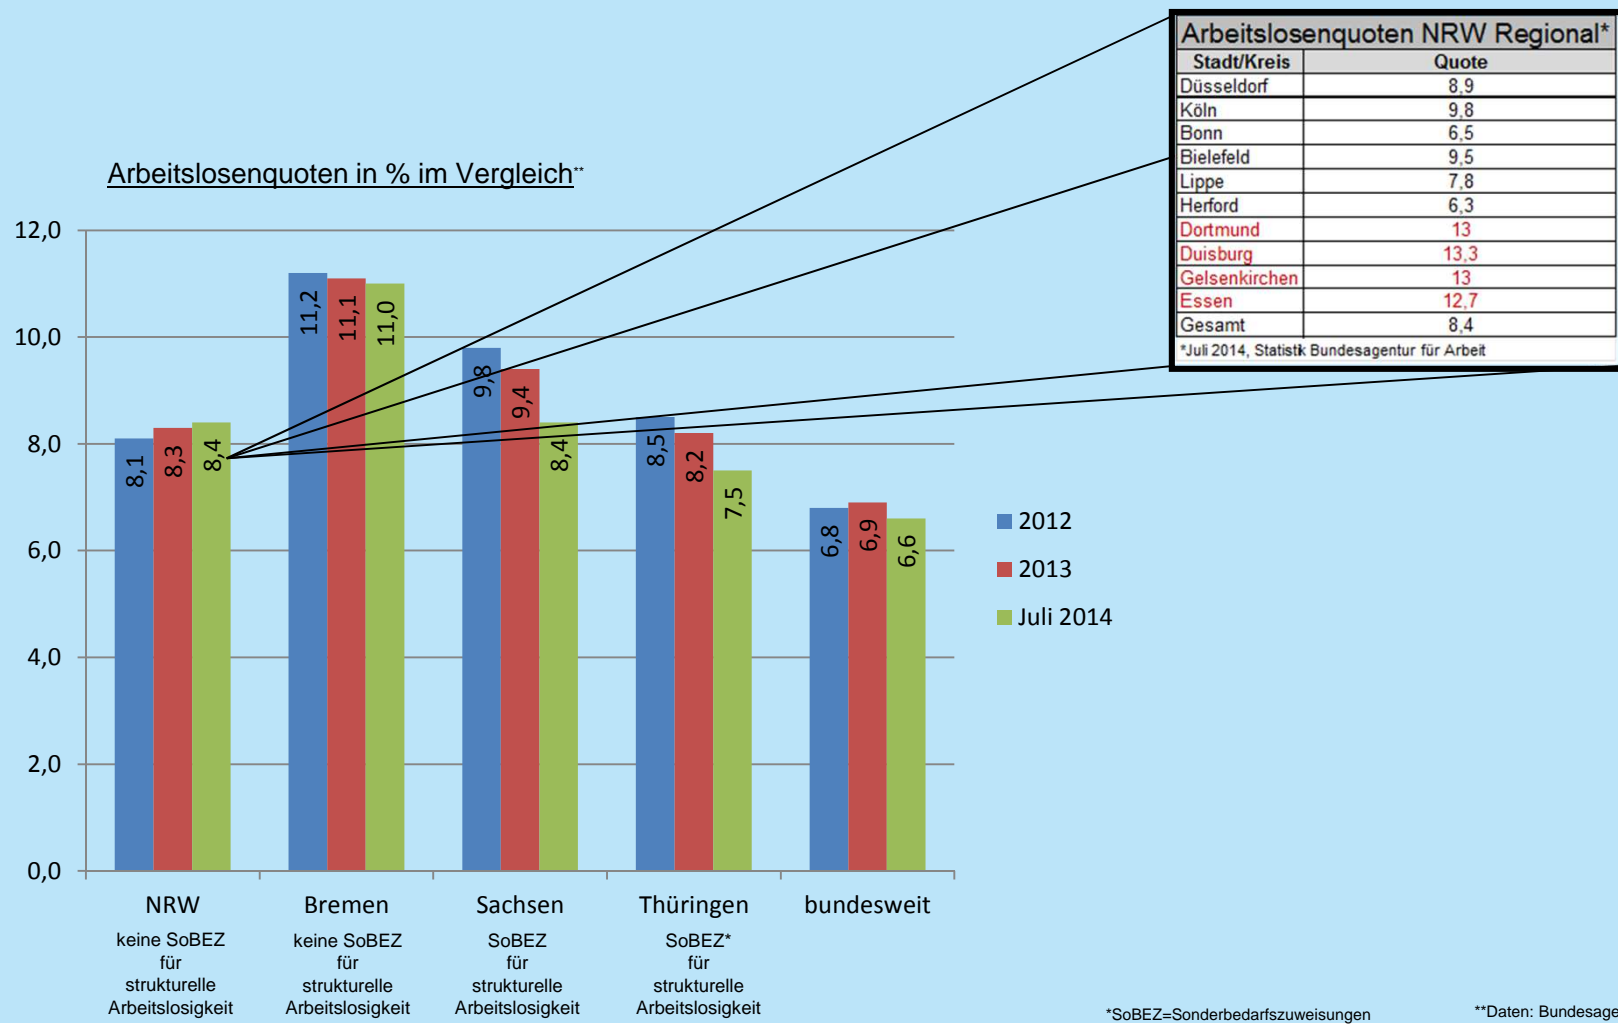

Pressegespräch: Finanzausgleich der Länder

Sonderzuweisungen nach Bedarf statt nach Himmelsrichtung:
Strukturelle Arbeitslosigkeit herrscht auch in den alten Bundesländern

*SoBEZ=Sonderbedarfszuweisungen

**Daten: Bundesagentur für Arbeit